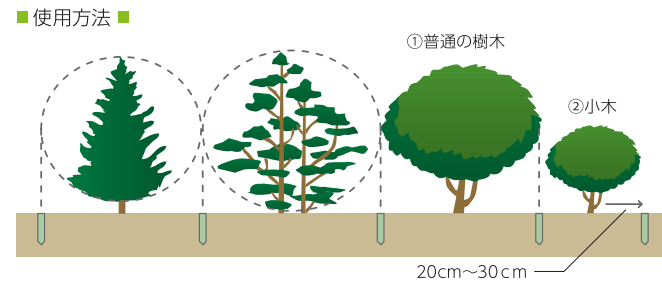

- ①図のように、樹枝の先端の下にグリーンパイルを打込んで下さい。
- ②なお、小木の場合には、幹より最低20cm~30cm程度離して打込んで下さい。
- ③また、樹枝の先端への打込みが不可能な場合は根元から1mの所に打込んで下さい。